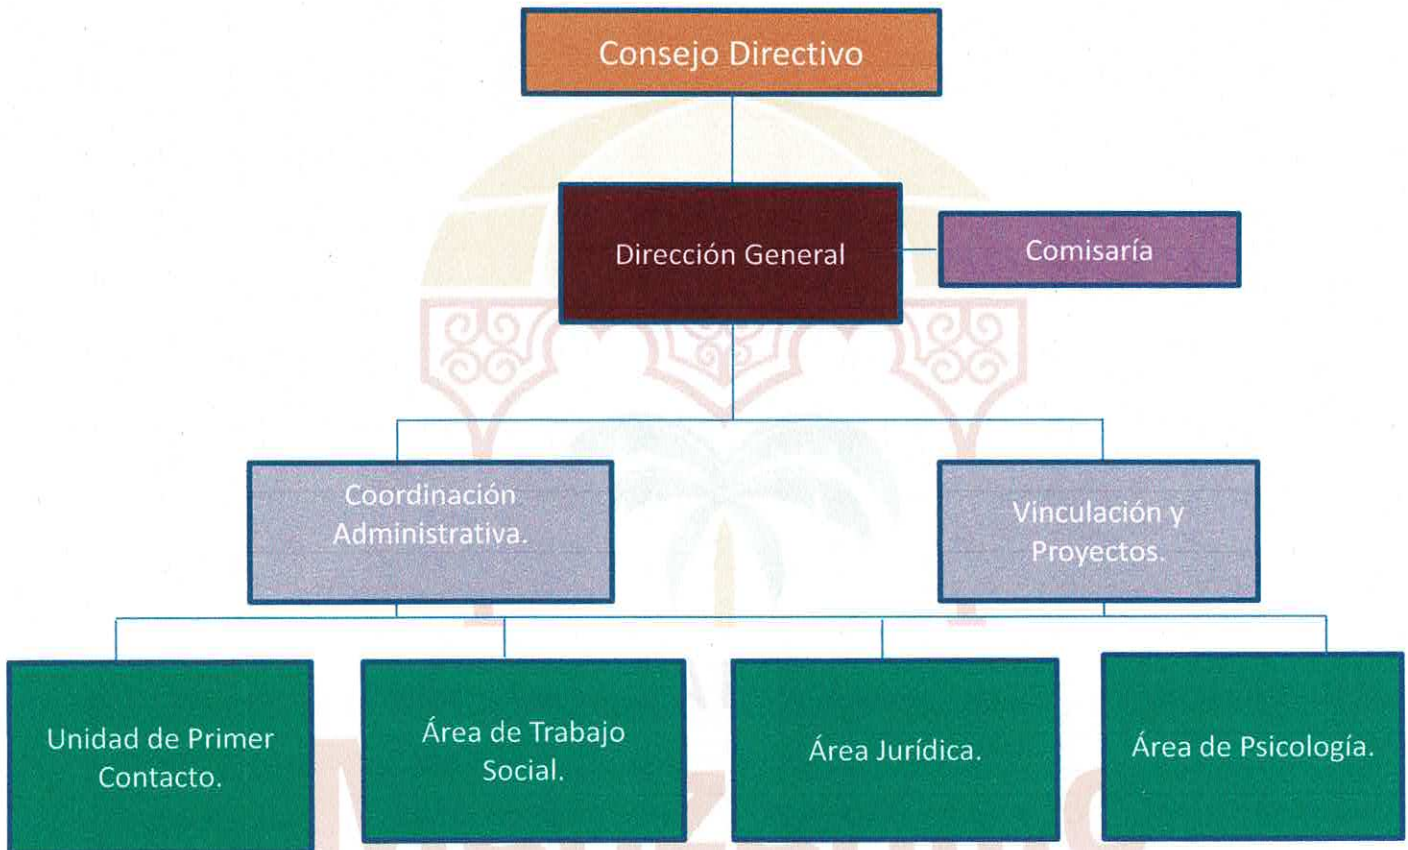

ESTRUCTURA ORGÁNICA

"2022, Año de la Esperanza"

Av. Juárez #100, Centro Histórico, C.P. 28200. Manzanillo, colima. / Tel. 314-164-7563